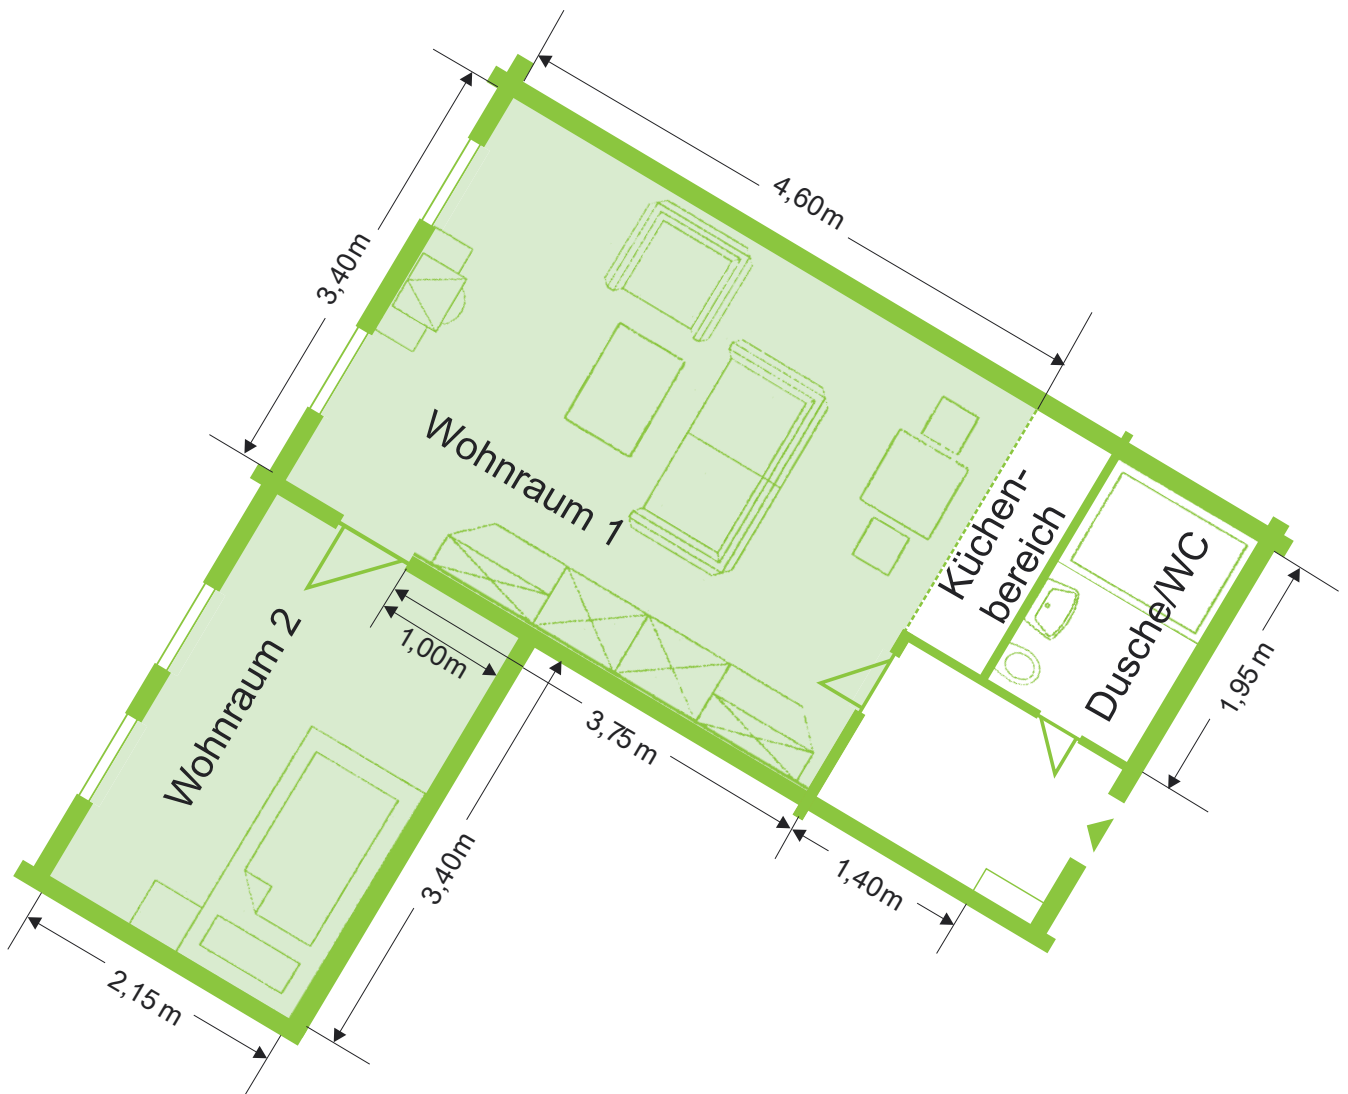

Berta

1,5-Raum-Wohnung 29,74 m²

Wohnraum 1	16,80 m ²
Wohnraum 2	7,41 m ²
Küchenbereich mit Dusche und WC	1,40 m ² 2,72 m ²

Katharinen Wohnanlage
HALLE

Im Alter nicht allein

Zerbster Straße 25 & 43 · 06124 Halle
Telefon (03 45) 2 99 20 70