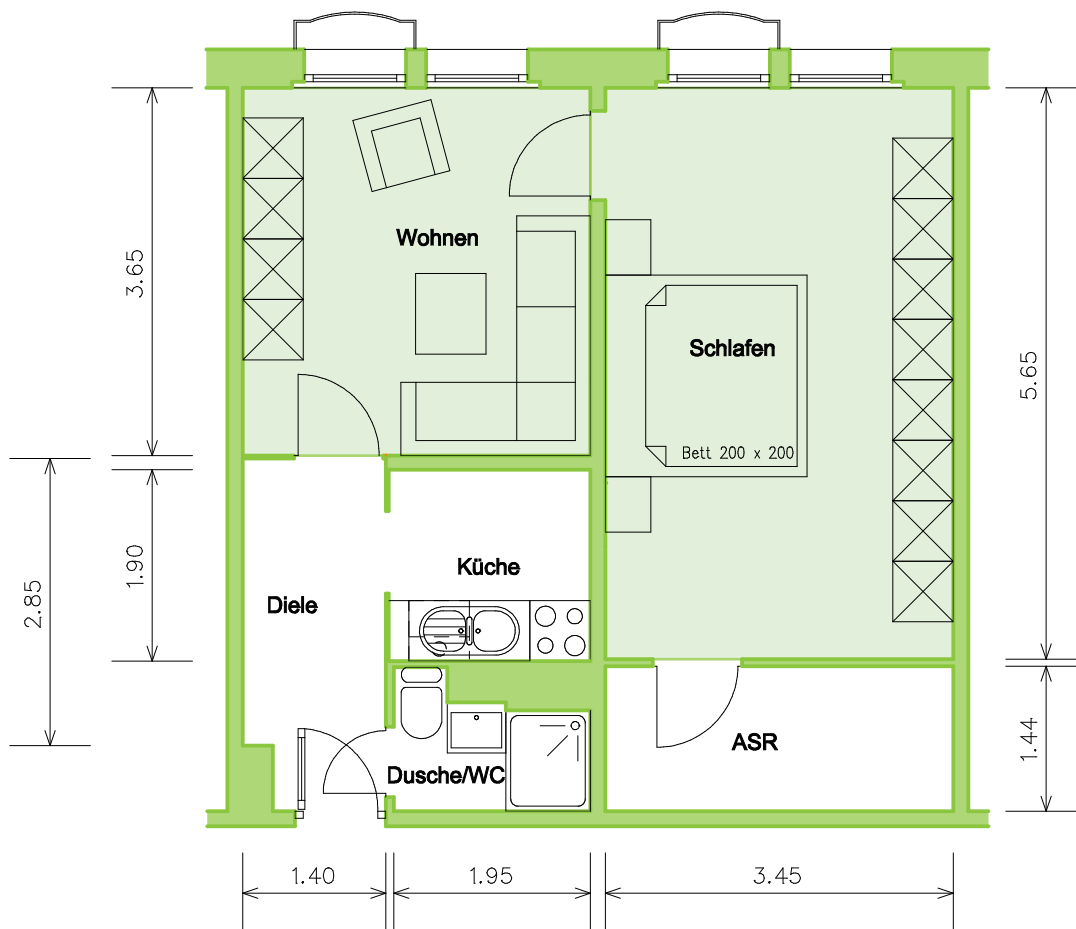

Julius

2-Raum-Wohnung

47,58 m²

Wohnen	12,03 m ²
Schlafen	19,24 m ²
Küche	3,90 m ²
Dusche/WC	2,72 m ²
Diele	4,93 m ²
ASR	4,76 m ²

Katharinen Wohnanlage

HALLE

Im Alter nicht allein

Zerbster Straße 25 & 43 · 06124 Halle
Telefon (03 45) 2 99 20 70